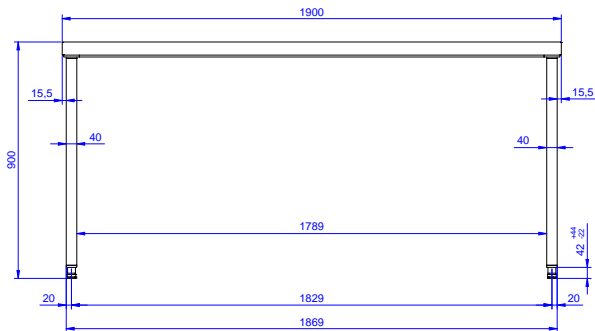

Zkrácená specifikace

Položka č. _____

50 mm silná pracovní deska z AISI304 10/10 je opatřena hluk tlumícím materiálem, se zahnutými rohy a je zesílena vodovzdornou, nehořlavou deskou. Nerezové čtvercové nohy 40x40 mm, výškově stavitelné.

Hlavní funkce a vlastnosti

- Vhodný pro umístění v kuchyni jako volně stojící nebo záda na záda.

Konstrukce

- Pracovní deska sendvičové konstrukce je 50 mm vysoká, vyrobená z ušlechtilé nerez oceli AISI 304 10/10, opatřena hluk tlumícím materiálem, se zahnutými rohy pro ochranu pracovníků kuchyně a je zesílena vodovzdornou deskou.
- Čtvercové nohy z uzavřených profilů 40x40 mm z nerez oceli AISI 304 s možností výškové úpravy.
- Pracovní deska vespod s připravenými otvory pro montáž nohou bez použití šroubů k usnadnění instalace.
- Stoly lze doplnit bohatou nabídkou extra příslušenství: zásuvkami o šířce 400mm (vhodné pro GN) či 600mm, sadami 4 zásuvek, spodní policí, třístranným rámem nebo sadou otočných koleček.
- Spodní plné police o síle 40mm (extra příslušenství) rovněž vyrobeny z nerez oceli AISI 304 se snadnou a rychlou montáží jsou umístěny 200mm od podlahy pro snadné čištění pod policí. Pro instalaci sady 4 zásuvek je třeba objednat i spodní policí.

Extra příslušenství

- Sada 4 koleček (2 s brzdou) PNC 855150
prům.100mm ke stolům a mycím stolům (celková výška V=985mm)
- Spodní police k pracovnímu/ mycímu stolu 1900 mm. PNC 855355
- 3-stranný spodní rám ke stolu PNC 855361
1900mm.

SCHVÁLENO: _____

Zepředu

Boční

Shora

Hlavní informace

Vnější rozměry, Šířka	1900 mm
Vnější rozměry, Hloubka	700 mm
Vnější rozměry, Výška	900 mm
Síla pracovní desky	50 mm
Netto váha:	56 kg

Standard nerezový program
 Pracovní stůl 1900mm, bez zadního límce