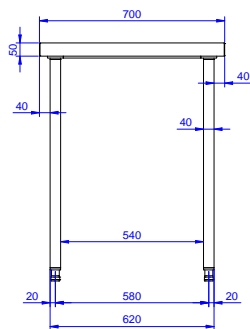

Zkrácená specifikace

Položka č. _____

50 mm silná pracovní deska z AISI304 10/10 je opatřena hluk tlumícím materiálem, se zahnutými rohy a je zesílena vodovzdornou, nehořlavou deskou. Nerezové čtvercové nohy 40x40 mm, výškově stavitelné.

Extra příslušenství

- Sada 4 koleček (2 s brzdou) PNC 855150
prům.100mm ke stolům a mycím stolům (celková výška V=985mm)
- Spodní police k pracovnímu/ mycímu stolu 1900 mm. PNC 855355
- 3-stranný spodní rám ke stolu PNC 855361
1900mm.

SCHVÁLENO: _____

Zepředu

Boční

Shora

Hlavní informace

Vnější rozměry, Šířka	1900 mm
Vnější rozměry, Hloubka	700 mm
Vnější rozměry, Výška	900 mm
Síla pracovní desky	50 mm
Netto váha:	56 kg

Standard nerezový program
 Pracovní stůl 1900mm, bez zadního límce